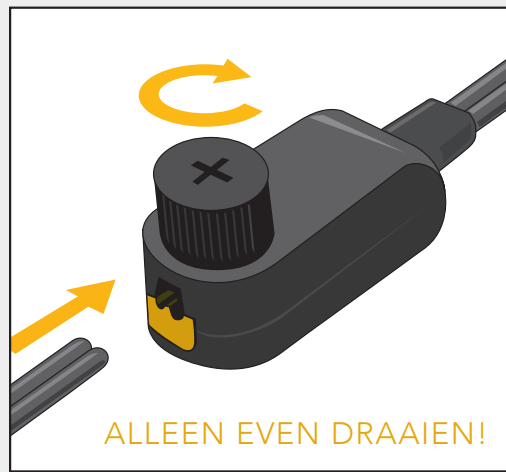

Wij bieden als eerste ter wereld

12 volt buitenverlichting aan met

ingebouwde dimmer.

Waarom Lightpro?

- Veilig, snel en eenvoudig te installeren
- Flexibel aan te leggen met de award winning connector
- Geen electricien nodig
- 5 jaar garantie

LIGHTPRO
PROFESSIONAL OUTDOOR LIGHTING

HET SYSTEEM

Transformator (144A/145A)

naar transformator

Connector Type Y (143A)

ALLEEN EVEN DRAAIEN!

aftakking maken

Connector Type F (137A)