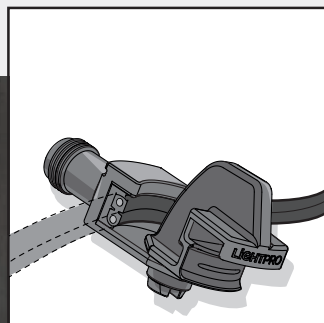

DRAAIEN EN VERBINDEN!