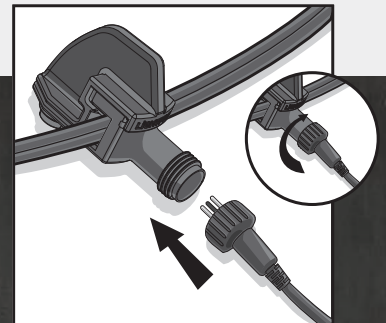

DRAAIEN EN VERBINDEN!