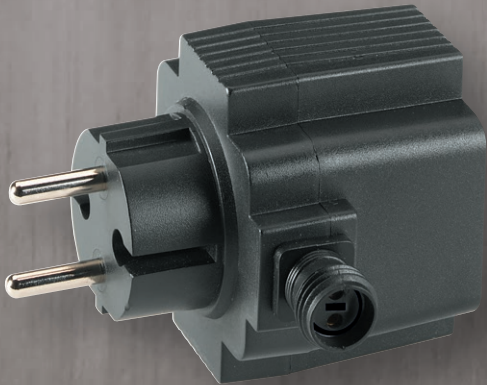

LED 1W
2.700 K - 23 lm
RVS 316
42 x 75 x 75 mm (HxBxD)
1 m kabel

Onyx 90 R1 156D

LED 1,5W
2.700 K - 76 lm
RVS 316
43 x 105 mm (HxØ)
1 m kabel

Bij elke lamp wordt standaard een connector meegeleverd.

ACCESSOIRES