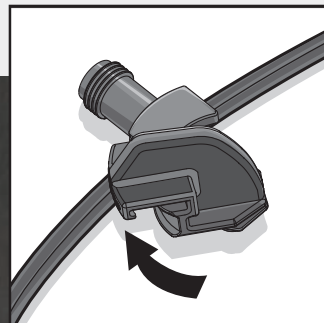

DRAAIEN EN VERBINDEN!