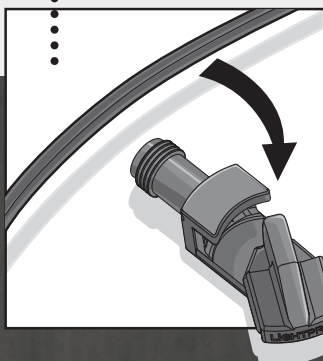

DRAAIEN EN VERBINDEN!