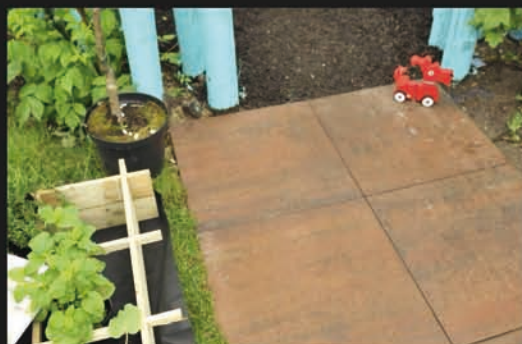

MARRONE

OMBER

WWW.STEENPLAZA-DORDRECHT.NL OF BEZOEK ONZE WINKEL VOOR MEER INSPIRATIE

ROBUUSTE OVERKAPPING VAN FIJNBEZAAGD DOUGLAS HOUT

€1095,-

OVERKAPPING ZONDER WANDEN

Palen 12 x 12 cm | Ringbalken liggers 5 x 15 cm | Schoren 5 x 15 cm
Inclusief dakbedekking en bevestigingsmateriaal | Exclusief daktrim.